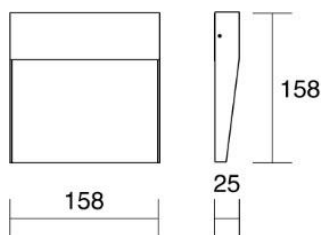

Step 1.0

501 - 501W - 502 - 502W - 503 - 503W

Segnapasso da parete in alluminio, montaggio in aderenza a parete tramite supporto in metallo.

Installazione	A parete
Ambiente	Per interni, per esterno
Finitura	Sabbiata
Peso	0,43 kg
Fonti luminose disponibili	
501 - 502 - 503	501W - 502W - 503W
LED SMD EPISTAR 4000°k 527lm CRI 80 ra	LED SMD EPISTAR 3000°k 527lm CRI 80 ra
Tensione	220-240V
Potenza	6W
Materiali principali	Alluminio, PMMA
Conformità	CE IP54
Classe di isolamento	1