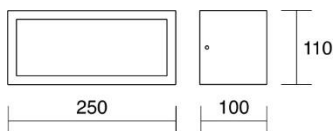

Déco

530 - 531 - 532

Lampada da parete in alluminio, montaggio in aderenza tramite supporto in metallo.

Installazione	A parete
Ambiente	Per interni, per esterno
Finitura	Sabbiata
Peso	1,01 kg
Fonti luminose disponibili	E27
Tensione	220-240V
Potenza	MAX 60W
Lampadina inclusa	No
Materiali principali	Alluminio, PMMA
Conformità	  
Classe di isolamento	1