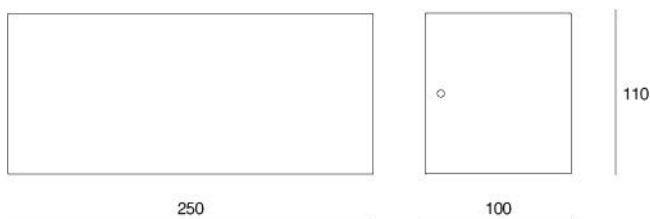

## Métro

533 - 534 - 535

Lampada da parete in alluminio, montaggio in aderenza tramite supporto in metallo.

<b>Installazione</b>	A parete
<b>Ambiente</b>	Per interni, per esterno
<b>Finitura</b>	Sabbiata
<b>Peso</b>	0,9 kg
<b>Fonti luminose disponibili</b>	E27
<b>Tensione</b>	220-240V
<b>Potenza</b>	MAX 60W
<b>Lampadina inclusa</b>	No
<b>Materiali principali</b>	Alluminio, PMMA
<b>Conformità</b>	
<b>Classe di isolamento</b>	1