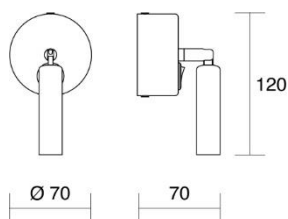

## Nadir

945

Lampada da parete in ferro/alluminio. Montaggio in aderenza tramite staffa in metallo, braccio con snodo a sfera.

<b>Installazione</b>	Parete
<b>Ambiente</b>	Per interni
<b>Finitura</b>	Bianco satinato
<b>Peso</b>	0,21 kg
<b>Fonti luminose disponibili</b>	LED COB SAMSUNG 3000K 360lm CRI 80 ra
<b>Tensione</b>	220-240V
<b>Potenza</b>	3W
<b>Materiali principali</b>	Alluminio, PMMA
<b>Conformità</b>	  
<b>Classe di isolamento</b>	1