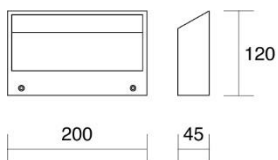

Edge

955 - 955N

Lampada da parete in alluminio, montaggio in aderenza a parete tramite supporto in metallo.

Installazione

Parete

Ambiente

Per interni

Finitura

Bianco
sabbaiato

Peso

0,46 kg

Fonti luminose disponibili

955
LED SMD
EPISTAR
3000K 1200lm
CRI 81 ra

955N
LED SMD
EPISTAR
4000K 1200lm
CRI 81 ra

Tensione

220-240V